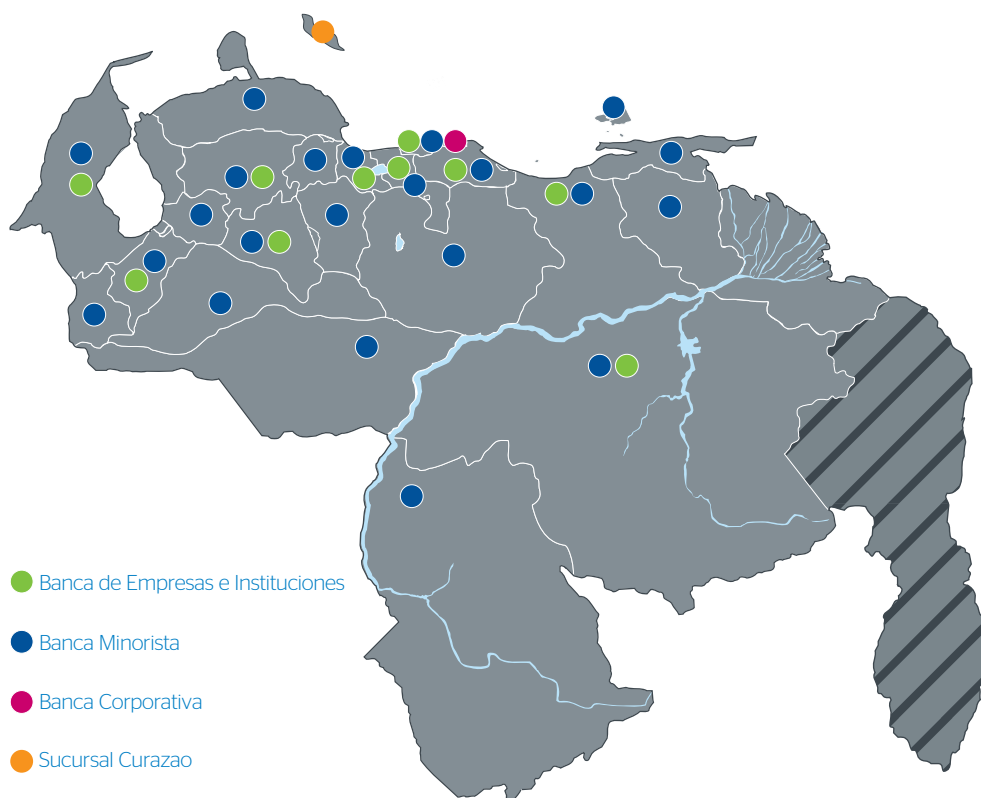

BANCA CORPORATIVA

Oficina Banca Corporativa
Global

Tel: (0212) 504-6165 / 5161 /
5384

SUCURSAL EN EL EXTERIOR

Santa Rosaweg, 55 Willemstad
Curazao, Antillas Neerlandesas
005 999 7376010

ATENCIÓN TELEFÓNICA

Línea Provincial:
(servicio 24 horas)
(0500) 508-7432
(0212) 279-9255

Línea de Activación de
Tarjetas y Chequeras
(0500)ACTIVAR (2284827)

Línea Comercio
(0500) COMERCI (266-3724)

Línea VIP
(0800) PROVIPI
(0800) 776-8471

Llamadas desde Celulares
Movistar y Movilnet
*7432

CANALES ELECTRÓNICOS

Página Web:
www.provincial.com

Puntos de Venta Propios
y en Red Platco:
61.391

Número de Cajeros
Automáticos:
1.945

REDES SOCIALES

Twitter
@bbvaprovincial

Facebook
BBVA Provincial
Venezuela / BBVA
Provincial adelante

Instagram
BBVAProvincial

Blogger
blogbbvaprovincial.blogspot.com/
bbvabancoprovincial.blogspot.com

Youtube
BBVAProvincial

Cobertura de la red de oficinas y gerencias territoriales de la banca minorista, agencias de banca de empresas, banca corporativa y sucursal en el exterior

La red de oficinas
comerciales
se extiende a

322

agencias a nivel nacional
y 1 sucursal en el exterior.

Puntos de Venta
Propios y en
Red Platco:

61.391

Número de
Cajeros Automáticos

1.945

La información detallada
sobre la red de oficinas de
Banco Provincial se
encuentra disponible en
www.provincial.com